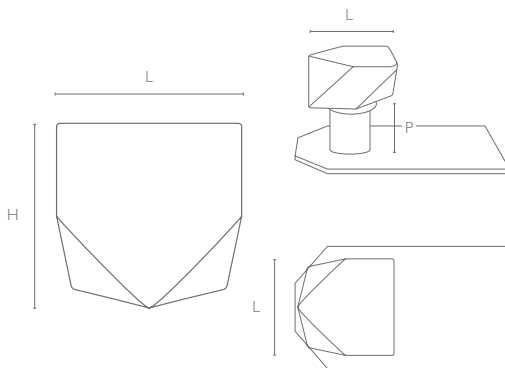

OLIVE 2107
ON PLATE 2107

LEVER HANDLE 2300
ON ROSE 1000

LEVER HANDLE 15000
ON PLATE 2107

COLLECTION 15000

MODERN

LEVER HANDLE 15000

120 mm x 60 mm (LxP)

DOOR PULL 2107 / OLIVE 2107 ON PLATE 2107

Door Pull : 145 mm x 143 mm (HxL)

Olive 2107 : 50 mm x 50 mm x 55 mm (LxLxP)

LEVER HANDLE 2300 ON ROSE 1000

Lever Handle : 47 mm x 50 mm x 75 mm (HxLxP)

Rose : \varnothing 30 - 45 - 55 mm

MAISON VERVLOET

SINCE 1905