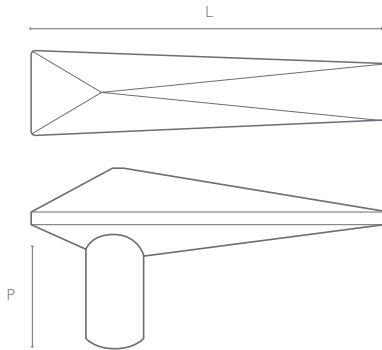

OLIVE 2107
ON PLATE 2107

LEVER HANDLE 2300
ON ROSE 1000

LEVER HANDLE 15000
ON PLATE 2107

COLLECTION 15000

MODERN

LEVER HANDLE 15000

120 mm x 60 mm (LxP)

DOOR PULL 2107 / OLIVE 2107 ON PLATE 2107

Door Pull : 145 mm x 143 mm (HxL)

Olive 2107 : 50 mm x 50 mm x 55 mm (LxLxP)

LEVER HANDLE 2300 ON ROSE 1000

Lever Handle : 47 mm x 50 mm x 75 mm (HxLxP)

Rose : \varnothing 30 - 45 - 55 mm

MAISON VERVLOET

SINCE 1905