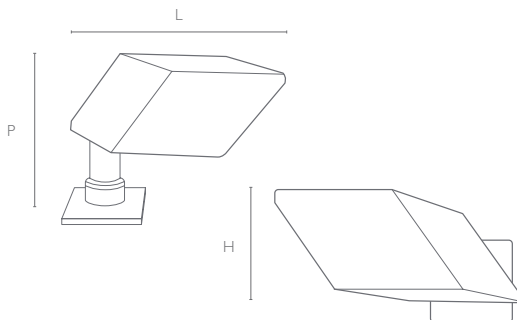

OLIVE 2107
ON PLATE 2107

LEVER HANDLE 2300
ON ROSE 1000

LEVER HANDLE 15000
ON PLATE 2107

COLLECTION 15000

MODERN

LEVER HANDLE 15000

120 mm x 60 mm (LxP)

DOOR PULL 2107 / OLIVE 2107 ON PLATE 2107

Door Pull : 145 mm x 143 mm (HxL)

Olive 2107 : 50 mm x 50 mm x 55 mm (LxLxP)

LEVER HANDLE 2300 ON ROSE 1000

Lever Handle : 47 mm x 50 mm x 75 mm (HxLxP)

Rose : \varnothing 30 - 45 - 55 mm

MAISON VERVLOET

SINCE 1905